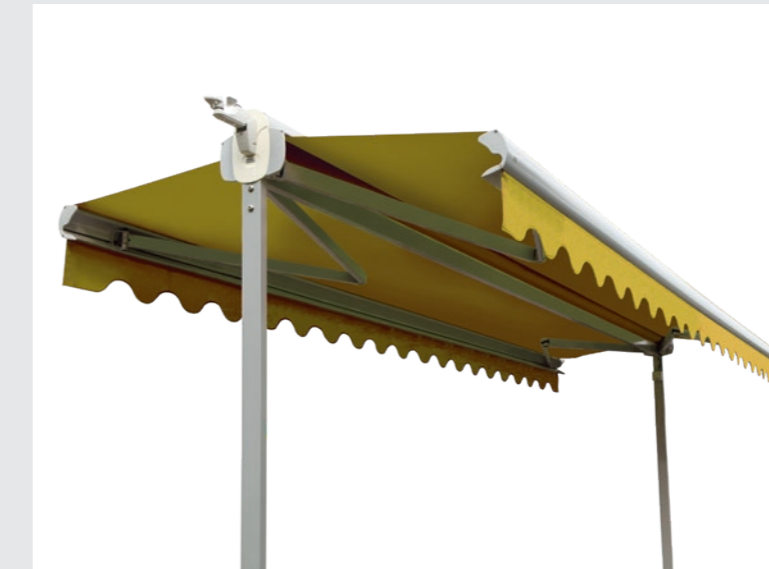

TEXTILES TERRASSENDACH

Sonnenschutz und Wetterschutz als Alternative zu Glasdächern.

FREISTEHENDE VERSCHATTUNG PATIO

Stilvoller Schattenspender frei positionierbar.

PERGOLA

Ob an der Wand befestigt oder freistehend, die Pergola erweitert Dein Ambiente nach draußen.

SEITENMARKISEN

Für Terrasse oder Balkon: Schützt vor leichtem Wind und neugierigen Blicken.

EIGENSCHAFTEN SCHNELL ERKANNT

Freistehende Verschattung,
Modell PATIO 660/4

-  Maximale Breite
-  Maximaler Ausfall
-  Mehrere Markisen sind koppelbar
-  Wandmontage
-  Deckenmontage
-  Freistehende Montage
-  Neigungswinkel einstellbar
-  Motorisierung
-  Funksteuerung
-  Optional mit Wärmestrahler
-  Optional mit Beleuchtung
-  Optional in RAL-Sonderfarben

Pergola, Modell 691

DUAL MARKISE 290

GROSSE FLÄCHE MIT SYMMETRIE

Beeindruckend in der Größe, komfortabel in der Anwendung: Die Dual Markise 290 fährt gleichzeitig zu beiden Seiten aus.

Sie ist standardmäßig mit einer hochwertigen Somfy-Motorisierung ausgestattet.