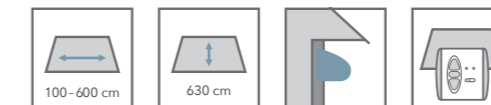

TEXTILES BOGENDACH 610

SONNENSCHUTZ IN
GEBOGENER FORM

Die Markise 610 wird ohne Unterkonstruktion mit dem vorhandenen Mauerwerk verbunden. Einstellbare Wandkonsolen nehmen die selbsttragende Konstruktion auf und lassen verschiedene Anstellwinkel zu.

Die Einsatzbereiche sind vielfältig: vom Wetterschutz auf Großflächenterrassen bis zum Schutz vor der tief stehenden Abendsonne.

PRODUKTFEATURES

- + Großer Ausfall und hohe Windstabilität
- + Durchgehender Bogen aus einem Profil
- + Freitragende Konstruktion
- + Optimale Tuchspannung
- + Hochwertige Aluminiumprofile
- + Geräuscharmer Antrieb
- + Nahezu wartungsfreier Betrieb
- + Somfy-Motorisierung inklusive
- + 5 Jahre KADECO-Garantie

OPTIONAL