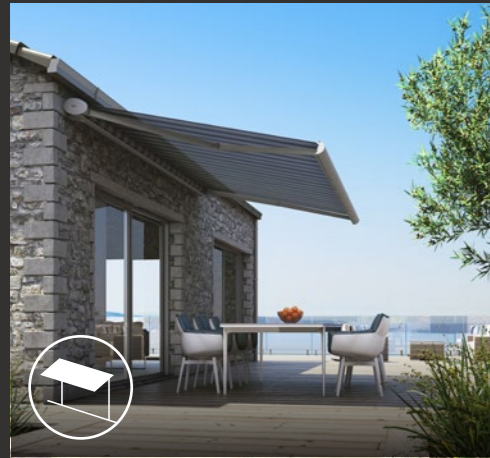

DIE KADECO PRODUKTWELT

KADECO

TERRASSENMARKISEN